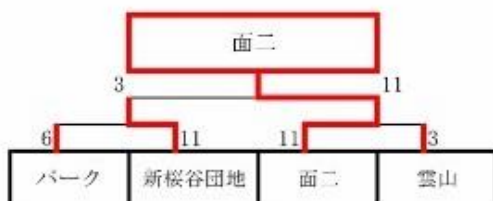

### Aゾーン

	パーク	桜谷団地	桜谷	面一	勝	負	得点	失点	勝+100+得失	順位	総合順位
パーク		11 - 0	11 - 4	8 - 11	2	1	30	15	215	1	3
桜谷団地	0 - 11		7 - 11	6 - 11	0	3	13	33	(20)	4	9
桜谷	4 - 11	11 - 7		11 - 3	2	1	26	21	205	2	5
面一	11 - 8	11 - 6	3 - 11		2	1	25	25	200	3	9